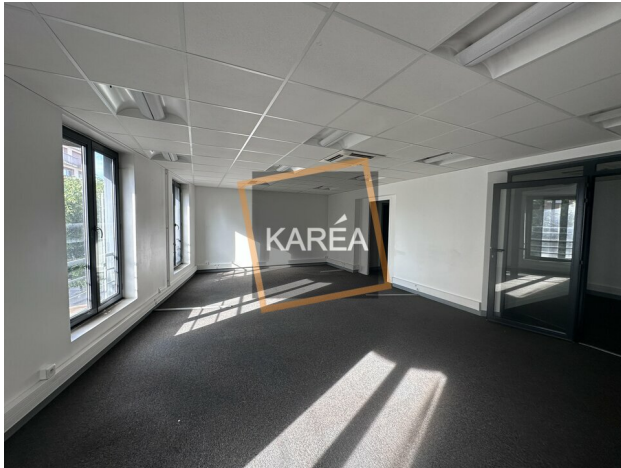

Cette offre vous intéresse ?

Contactez-nous au :

01 64 77 23 64

Location BUREAUX

**Bureaux à louer de 69m² 77 - CHELLES
À LOUER ? BUREAU DE 69 M² A CHELLES**

DESCRIPTION

Emplacement privilégié à proximité immédiate des commerces, restaurants, services et transports. KARÉA vous propose à la location un bureau climatisé d'environ 69 m², idéal pour activité de conseil, bureau administratif ou toute activité tertiaire. Ce local bénéficie d'un environnement agréable et d'un accès facile pour la clientèle et les collaborateurs.