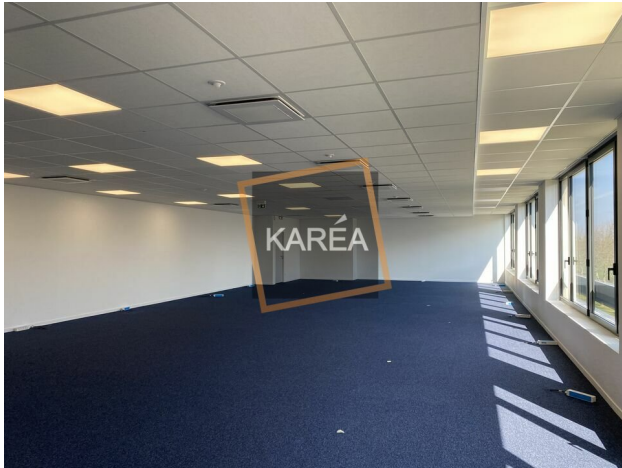

Cette offre vous intéresse ?

Contactez-nous au :

01 64 77 23 64

Location BUREAUX

Bureaux à louer de 214m² 77 - CHESSY BUREAU NEUF AVEC BALCON

DESCRIPTION

Dans un immeuble neuf de 5 étages doté d'une architecture intemporelle inspirée du style 'Art déco', KARÉA vous propose à la location une surface de bureaux de 215 m² environ avec balcon de 5.22 m² Prestations de qualité.