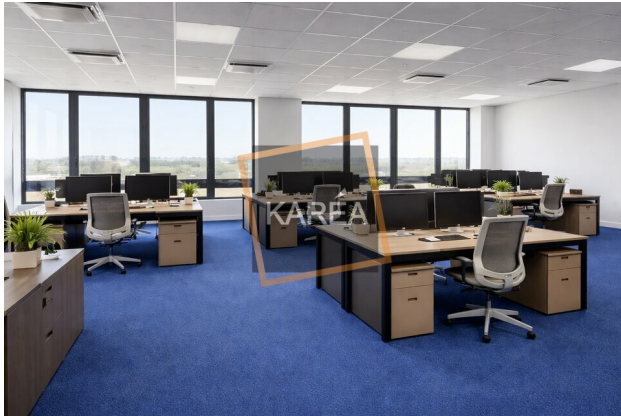

Cette offre vous intéresse ?

Contactez-nous au :

01 64 77 23 64

Location BUREAUX

Bureaux à louer de 84m² 77 - CHESSY
Bureaux au pied du RER A - VAL D'EUROPE

DESCRIPTION

Envie de vous implanter ou développer votre activité à VAL D'EUROPE ? KAREA vous propose à la location un bureau d'environ 84 m² avec 2 places de parkings en sous-sol. Idéalement situé dans un quartier accessible et ultra connecté pour les entreprises recherchant un environnement de travail dynamique et convivial. Situé au cœur du centre urbain, à proximité directe du RER A, de l'A4 et du 1er HUB TGV de France (10minutes de l'aéroport Paris Charles de Gaulle).