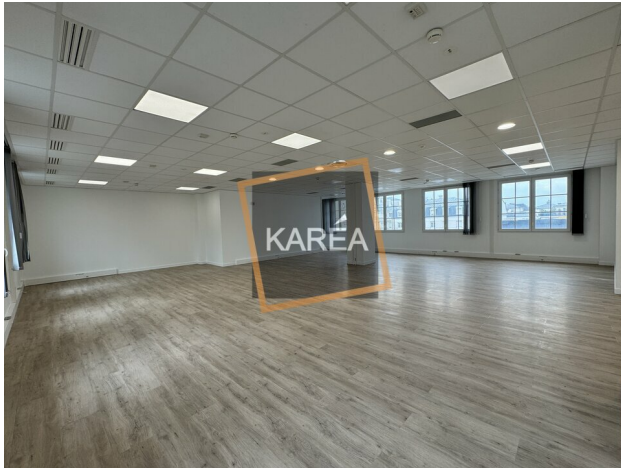

Cette offre vous intéresse ?

Contactez-nous au :

01 64 77 23 64

Location BUREAUX

**Bureaux à louer de 294m² 77 - CHESSY
DANS L'UN DES PLUS BEAUX BATIMENTS DE CHESSY**

DESCRIPTION

Au pied du RER A, KARÉA vous propose à la location une surface à usage de bureaux de 295m² au 3^{ème} étage d'un immeuble de standing avec ascenseur. Bureaux climatisés avec un espace accueil, salle de réunion et des bureaux cloisonnés. Sanitaires privés. 7 places de parking en sous sol, en sus