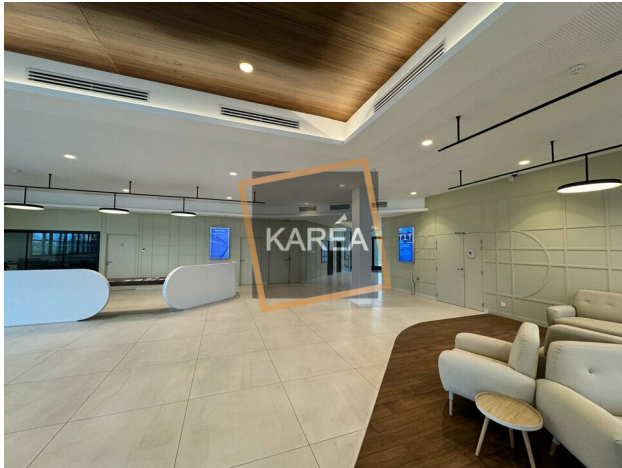

Cette offre vous intéresse ?

Contactez-nous au :

01 64 77 23 64

Location BUREAUX

**Bureaux à louer de 42m² 77 - CHESSY
NOUVEAU CENTRE MEDICAL A CHESSY**

DESCRIPTION

KARÉA vous propose à la location un cabinet de consultation médicale aménagé de 42 m² environ avec point d'eau, au 1er étage d'un immeuble neuf ouvert à toutes les professions médicales libérales : Médecins, Paramédicales, Santé & Bien-Être. Situé dans le nouveau quartier de CHESSY, ce pôle de santé attractif offre un service d'accueil avec prises de rendez-vous, de nombreuses salles d'attente, une micro-crèche. Contactez nous pour visiter ce lot.