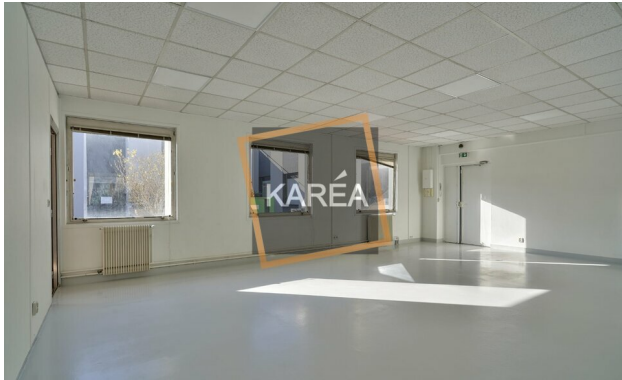

## Location BUREAUX

**Bureaux à louer de 66m<sup>2</sup> 77 - LOGNES  
BUREAUX A MARNE LA VALLEE**

### DESCRIPTION

Situé à proximité immédiate de l'autoroute A4, KARÉA vous propose à la location une surface de bureau de 66m<sup>2</sup> au 1er étage.

Référence de l'annonce : 77\_13108