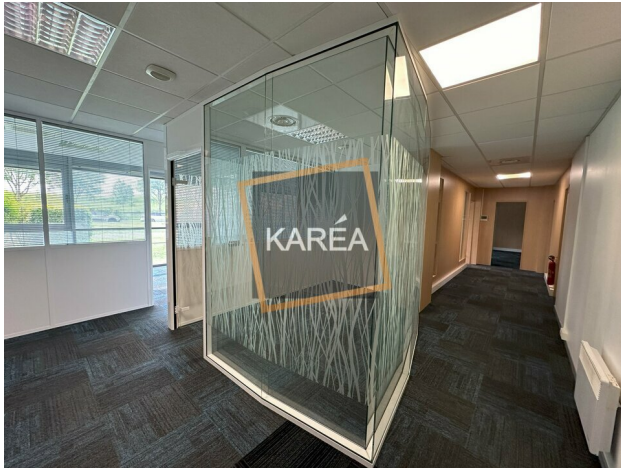

## Location BUREAUX

**Bureaux à louer de 184m<sup>2</sup> 77 - MAGNY-LE-HONGRE  
RARE - A LOUER 184 M<sup>2</sup> DE BUREAUX EN RDC**

### DESCRIPTION

Idéalement situés au cœur du secteur dynamique de Val d'Europe, KARÉA vous propose la location d'un bureaux d'une surface de 184 m<sup>2</sup> en rez-de-chaussée offrant un cadre de travail fonctionnel et confortable, parfaitement adaptés à de nombreuses activités tertiaires. Ce local climatisé dispose de nombreux bureaux cloisonnés, d'une salle de réunion, d'une cuisine aménagée et de sanitaires privés. Le bien bénéficie de deux accès, dont un accès indépendant, idéal pour une activité nécessitant une entrée distincte. 5 places de parking privatives.