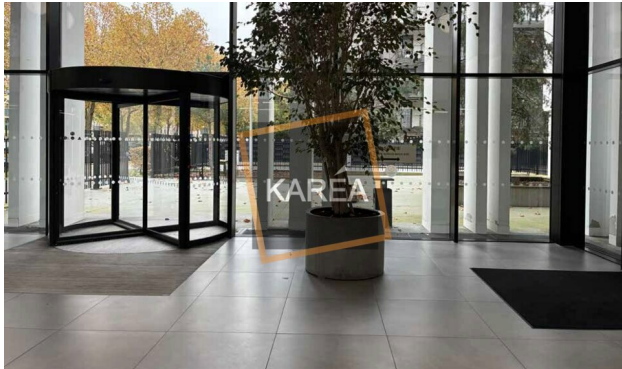

Cette offre vous intéresse ?

Contactez-nous au :

01 64 77 23 64

Location BUREAUX

**Bureaux à louer de 45m² 77 - MONTEVRAIN
BUREAU CLIMATISE DE 46 M² A LOUER AVEC
TERRASSE**

DESCRIPTION

Environnement de travail très agréable et fonctionnel pour ce bureau climatisé d'environ 46 m² proposé à la location par KAREA. A proximité des accès autoroutiers, des transports en commun, commerces et restaurants, cet open space situé au 2ème étage d'un immeuble de standing avec ascenseur, conviendra parfaitement à une entreprise à la recherche d'un espace professionnel moderne et confortable, au cœur d'un secteur en plein développement.