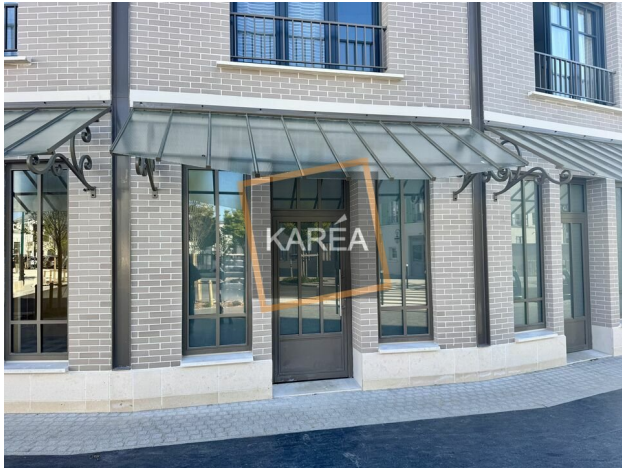

## Location BUREAUX

**Bureaux à louer de 31m<sup>2</sup> 77 - SERRIS  
LOCAL PROFESSIONNEL VAL D'EUROPE**

### DESCRIPTION

Offre rare et exclusive ! KARÉA vous propose à la location un local en rez-de-chaussée, livré brut à usage de bureaux ou professionnel d'environ 32 m<sup>2</sup>, au sein d'un immeuble récent dans un quartier dynamique en plein essor proche des axes routiers et de commerces de proximités. Local idéal pour une activité tertiaire ou profession libérale.