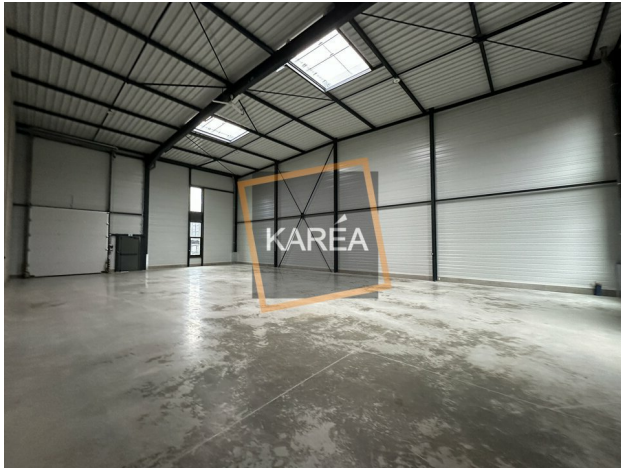

## Location ENTREPOT

**Entrepot à louer de 258m<sup>2</sup> 77 - BAILLY-ROMAINVILLIERS**  
**Cellule d'activité neuve - entrepôt SERRIS**

### DESCRIPTION

KARÉA vous propose un entrepôt sur le Val d'Europe d'une surface de 258m<sup>2</sup> à BAILLY-ROMAINVILLIERS. Proximité A4 immédiate. Les locaux sont neufs et loués sans bureaux d'accompagnement. Un espace bureau pourra être aménagé selon les besoins du preneur, à ses frais. Profitez d'une hauteur sous poutre de 7 mètres permettant d'équiper l'entrepôt de racks afin d'optimiser le volume très facilement. Le stockage de produit de dangereux et de denrée alimentaires est interdit. 4 places de parking sont comprises dans la location des locaux. Pour toute question ou information, n'hésitez pas à nous contacter.