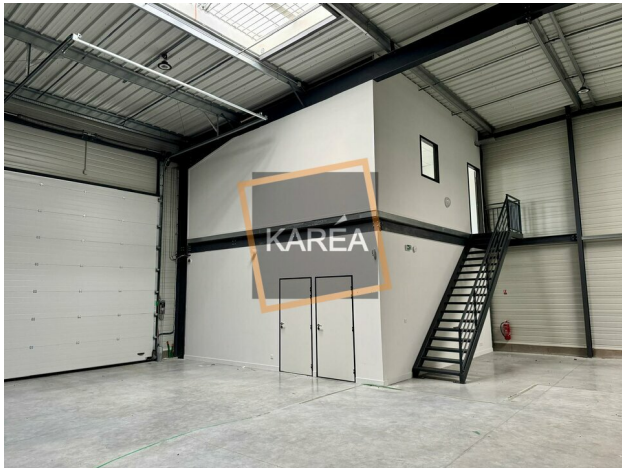

Cette offre vous intéresse ?

Contactez-nous au :

01 64 77 23 64

Location LOCAL D'ACTIVITE

**Local d'activité à louer de 372m² 77 - BAILLY-
ROMAINVILLIERS
RARE VAL D'EUROPE LOCAL D'ACTIVITÉ
CLIMATISÉ/CHAUFFÉ**

DESCRIPTION

Sortie/entrée directe A4, Parc d'Entreprise VAL d'EUROPE, proche de toutes commodités, KARÉA vous propose en exclusivité à la location une cellule d'activités climatisée de 372 m² environ avec bureaux d'accompagnements et stationnements privés. Bâtiment proposant de très belles prestations : porte sectionnelle de plain pied motorisée, chauffage et climatisation, WC PMR, 5 places de stationnement privé.