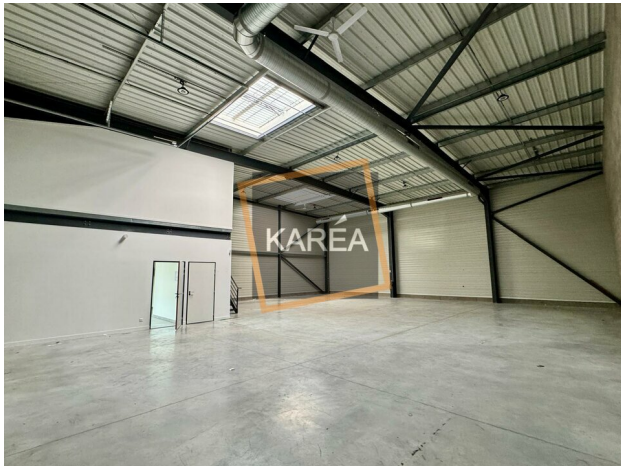

Cette offre vous intéresse ?

Contactez-nous au :

01 64 77 23 64

Location LOCAL D'ACTIVITE

**Local d'activité à louer de 372m² 77 - BAILLY-
ROMAINVILLIERS
RARE VAL D'EUROPE LOCAL D'ACTIVITÉ
CLIMATISÉ/CHAUFFÉ**

DESCRIPTION

Sortie/entrée directe A4, Parc d'Entreprise VAL d'EUROPE, proche de toutes commodités, KARÉA vous propose en exclusivité à la location une cellule d'activités climatisée de 372 m² environ avec bureaux d'accompagnements et stationnements privés. Bâtiment proposant de très belles prestations : porte sectionnelle de plain pied motorisée, chauffage et climatisation, WC PMR, 5 places de stationnement privé.