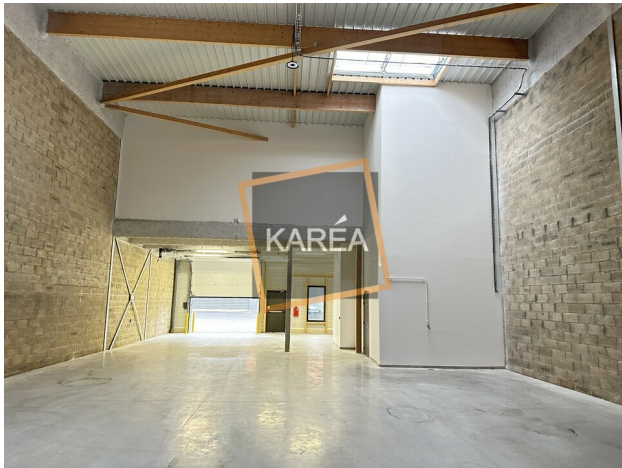

## Location LOCAL D'ACTIVITE

Local d'activité à louer de 670m<sup>2</sup> 77 - COUPVRAY  
LOCAL D'ACTIVITE NEUF A VAL D'EUROPE

### DESCRIPTION

Dans un bâtiment neuf du Val d'Europe, KARÉA vous propose la location d'un local d'activité de 670 m<sup>2</sup> dont 577 m<sup>2</sup> environ d'activité en rez-de-chaussée et 142 m<sup>2</sup> de bureaux en R+1. Locaux fonctionnels et modulables avec accès de plain-pied par portes sectionnelles électriques, bureaux en R+1 avec larges coursives, panneaux photovoltaïques en toiture. Parking privés