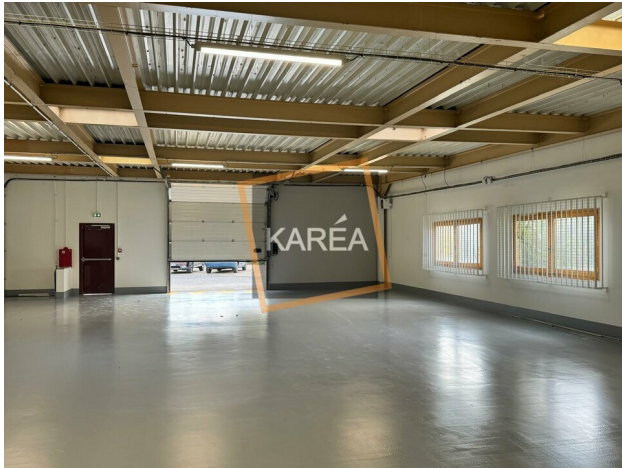

Cette offre vous intéresse ?

Contactez-nous au :

01 64 77 23 64

Location LOCAL D'ACTIVITE

**Local d'activité à louer de 429m² 77 - CROISSY-
BEAUBOURG**
429 m² à louer ? Activité & bureaux fonctionnels

DESCRIPTION

À louer par KAREA : local d'activités entièrement rénové de 429 m² comprenant 100 m² de bureaux. Situé dans un cadre calme et verdoyant, ce site fonctionnel offre une hauteur sous plafond de 3,8 m et des parkings privés pour le confort de vos équipes.